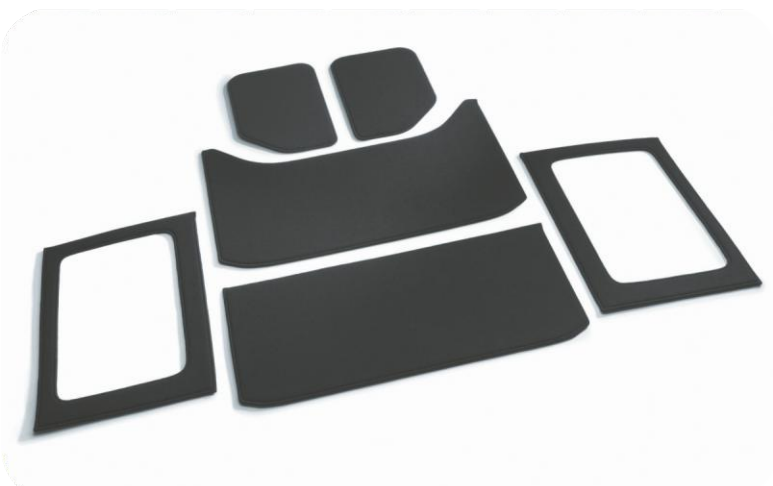

Идентична заводской, включает боковые стекла багажного отделения и стекло двери багажника с темной тонировкой. Задний стеклоочиститель, съемная верхняя панель, и обогрев стекла в комплекте. Требуется проводки жесткой крыши, если автомобиль не комплектовался жесткой крышей с завода.

Черная, текстурная.
Для 4-х дверных автомобилей

K82212527

*Черная, текстурная.
Для 2-х дверных автомобилей

K82212541

*Черная лаковая.
Для 2-х дверных автомобилей

K82212536

*Черная лаковая.
Для 4-х дверных автомобилей

K82212534

*Под покраску.
Для 2-х дверных автомобилей

K82212533

*Под покраску.
Для 4-х дверных автомобилей

K82212531

*КОМПЛЕКТ ПРОВОДКИ ДЛЯ ЖЕСТКОЙ КРЫШИ

Для автомобилей без функции
Климат-контроль (включая HVAC control)

K82212859

Для автомобилей с функцией
Климат-контроль
(не требуется управляющее
устройство HVAC)

K82212860

СУМКА ДЛЯ ХРАНЕНИЯ СЪЕМНОЙ КРЫШИ

Имеет 2 отделения для хранения
съемных секций жесткой крыши.
Устанавливается за спинками
задних сидений с подголовниками

K82210325AD

*СИСТЕМА ХРАНЕНИЯ ДЛЯ ЖЕСТКОЙ КРЫШИ И ДВЕРЕЙ, СКЛАДНАЯ

Для 2-х дверных автомобилей

K82210644

ОБИВКА ЖЕСТКОЙ КРЫШИ

Дополнительный слой изоляции на внутренней части жесткой крыши позволяет поддерживать комфортную температуру в салоне. Также используется в качестве шумоизоляции. Съемная и моющаяся. Для 4-х дверных автомобилей

K82212464AC

*Для 2-х дверных автомобилей

K82212463AC